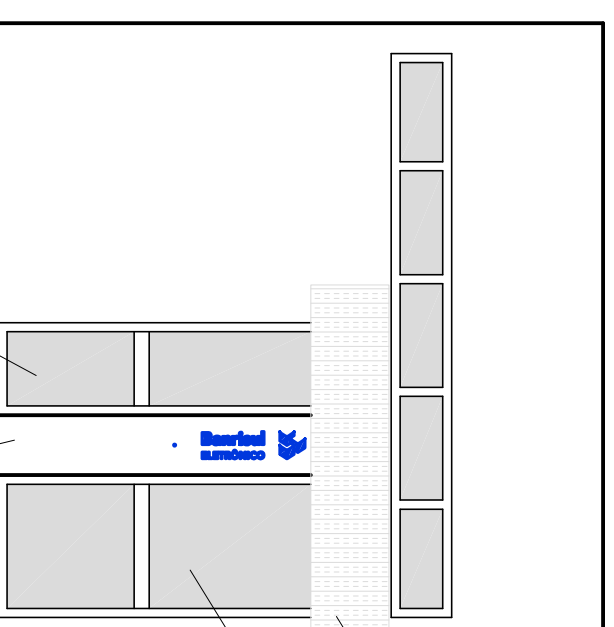

VISTA FRONTAL
MÁSCARA

FACHADA

Portico Bannisul Eletrônico

Assunto
**LEIAUTE
PLANTA BAIXA**

Proprietário

Projeto
UNIDADE DE INFRA-ESTRUTURA
GERÊNCIA DE ENGENHARIA
I:\Infraestrutura\Engenharia\DP_Arquit\Desenhos\

Obra
PAE SAA NOVA TRAMANDAI
AV. MINAS GERAIS, 2186 - TRAMANDAI - RS

Autor do Projeto
MIRIAM ZANINI

Escala
1/50

Data
SET/2009
Desenho
GENGE

Prancha
A

01
Total