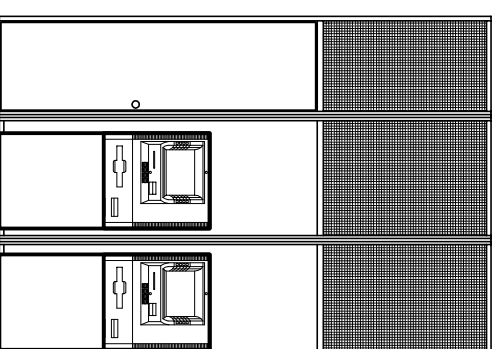

VISTA FRONTAL
MÁSCARA

FACHADA

Portico Bannisul Eletrônico

Assunto
**LEIAUTE
PLANTA BAIXA**

Proprietário

Projeto
UNIDADE DE INFRA-ESTRUTURA
GERÊNCIA DE ENGENHARIA
I:\Infraestrutura\Engenharia\DP_Arquit\Desenhos\