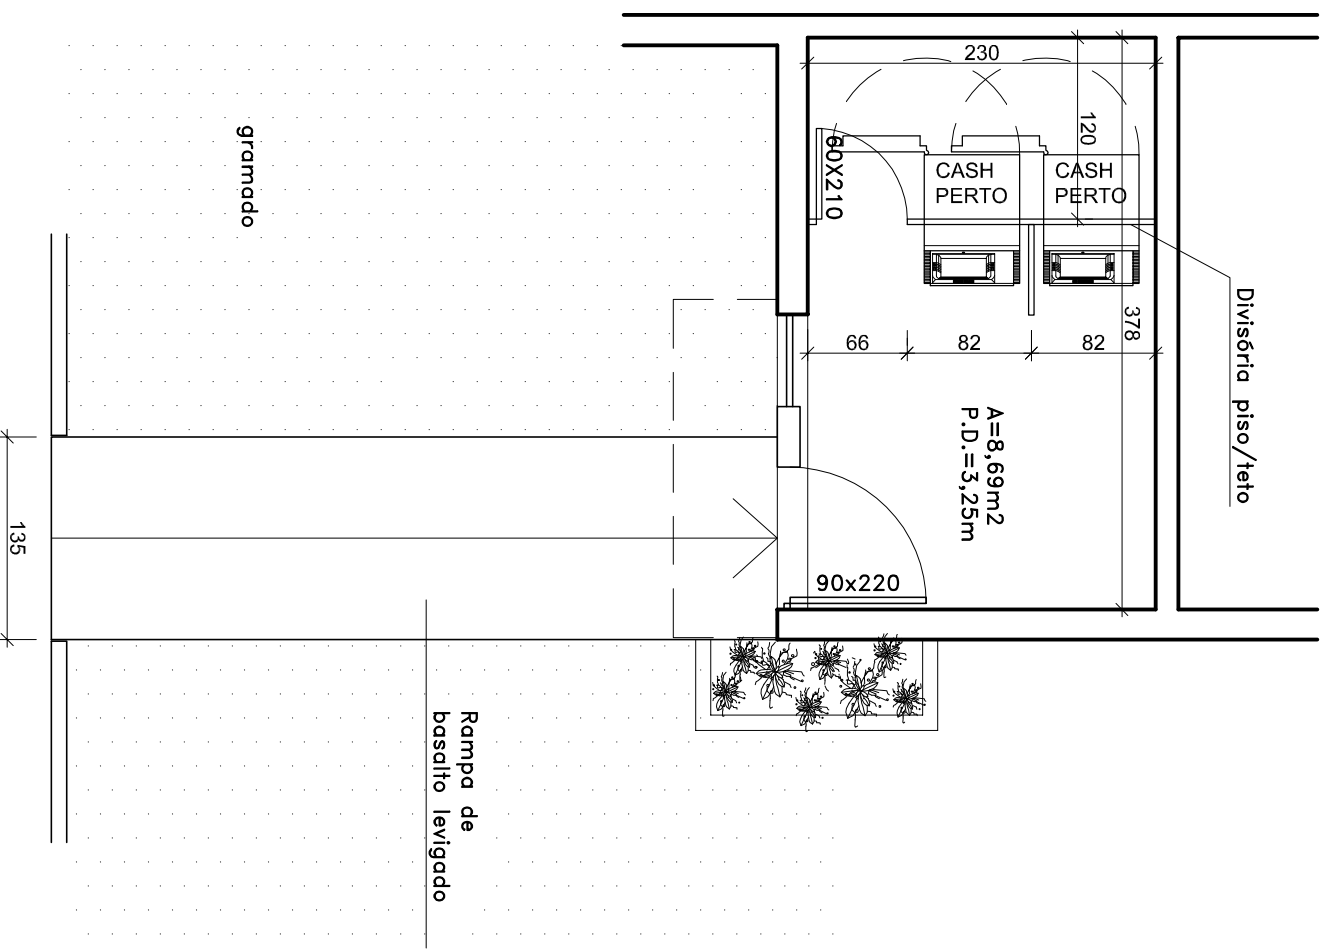

VISTA FRONTAL
MÁSCARA

FACHADA

Portico Bannisul Eletrônico

Assunto
**LEIAUTE
PLANTA BAIXA**

Proprietário

Projeto
UNIDADE DE INFRA-ESTRUTURA
GERÊNCIA DE ENGENHARIA
I:\Infraestrutura\Engenharia\DP_Arquit\Desenhos\

Obra
PAE SAA NOVA TRAMANDAI
AV. MINAS GERAIS, 2186 - TRAMANDAI - RS

Autor do Projeto
MIRIAM ZANINI

Escala
1/50

Data
SET/2009
Desenho
GENGE

Prancha
A

01
Total